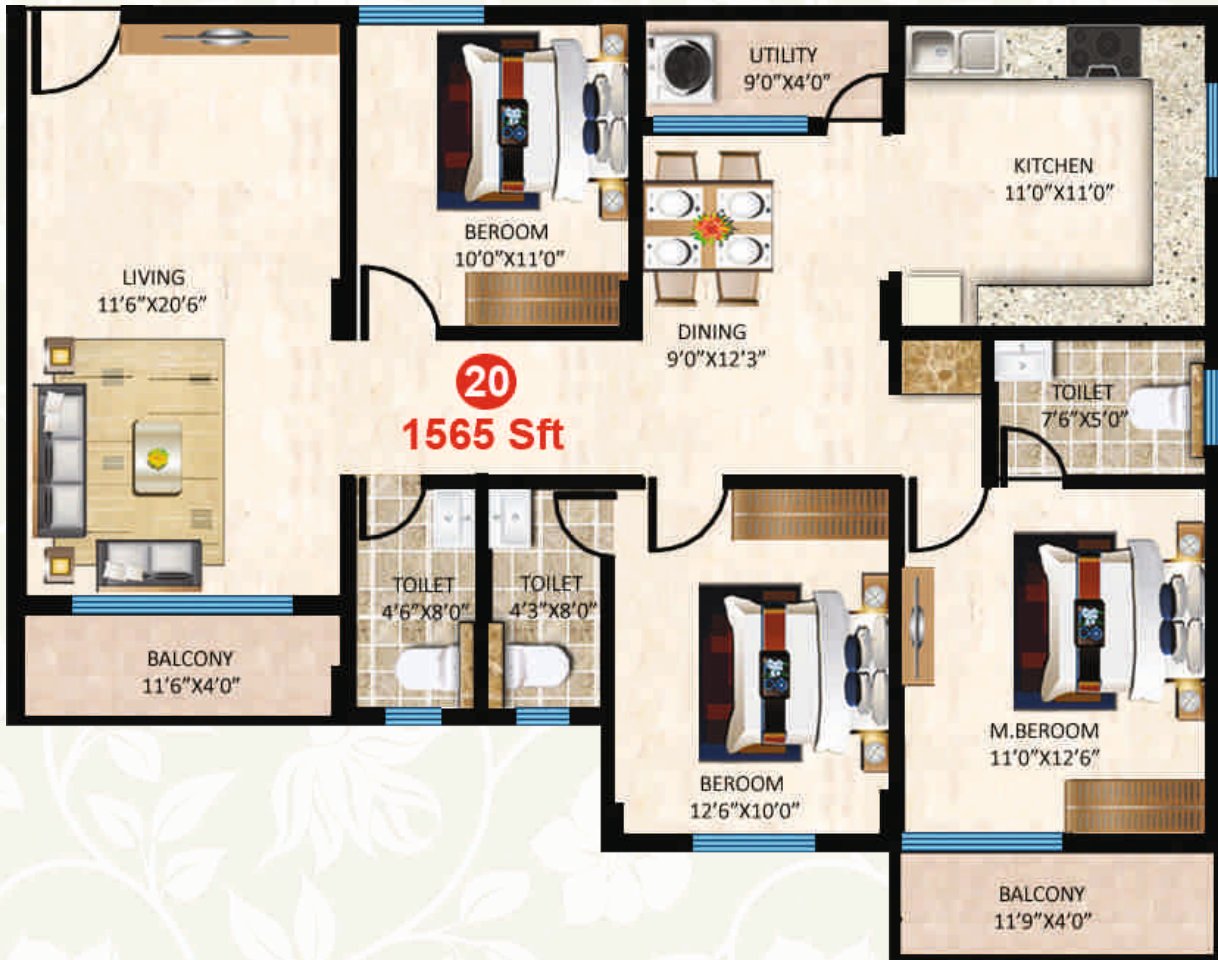

AREA STATEMENT

FLAT NO	TYPE	S.B.A	CARPET AREA	UTILITY / BALCONY	WALL AREA	BUILT-UP AREA	COMMON AREA	UDS
016-316	2 BHK	1100 Sft	762 Sft	65 Sft	60 Sft	887 Sft	213 Sft	491 Sft

AREA STATEMENT

FLAT NO	TYPE	S.B.A	CARPET AREA	UTILITY / BALCONY	WALL AREA	BUILT-UP AREA	COMMON AREA	UDS
017-317	2 BHK	1100 Sft	762 Sft	65 Sft	60 Sft	887 Sft	213 Sft	491 Sft

AREA STATEMENT

FLAT NO	TYPE	S.B.A	CARPET AREA	UTILITY / BALCONY	WALL AREA	BUILT-UP AREA	COMMON AREA	UDS
018-318	2 BHK	1080 Sft	744 Sft	72 Sft	55 Sft	871 Sft	209 Sft	482 Sft

AREA STATEMENT

FLAT NO	TYPE	S.B.A	CARPET AREA	UTILITY / BALCONY	WALL AREA	BUILT-UP AREA	COMMON AREA	UDS
019-319	3 BHK	1475 Sft	980 Sft	136 Sft	73 Sft	1189 Sft	286 Sft	658 Sft