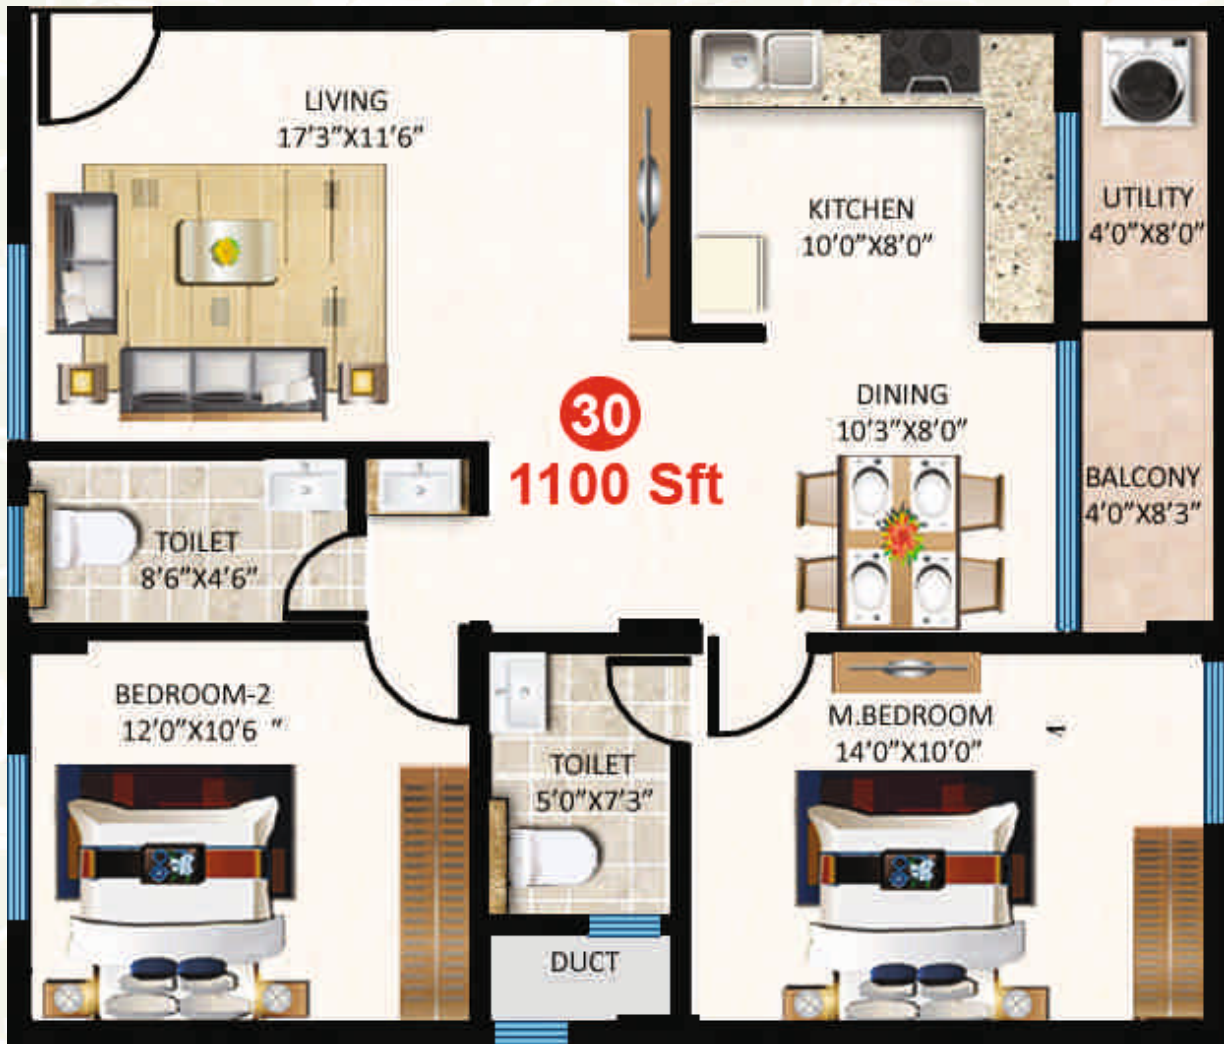

AREA STATEMENT

FLAT NO	TYPE	S.B.A	CARPET AREA	UTILITY / BALCONY	WALL AREA	BUILT-UP AREA	COMMON AREA	UDS
030-330	2 BHK	1100 Sft	762 Sft	65 Sft	60 Sft	887 Sft	213 Sft	491 Sft