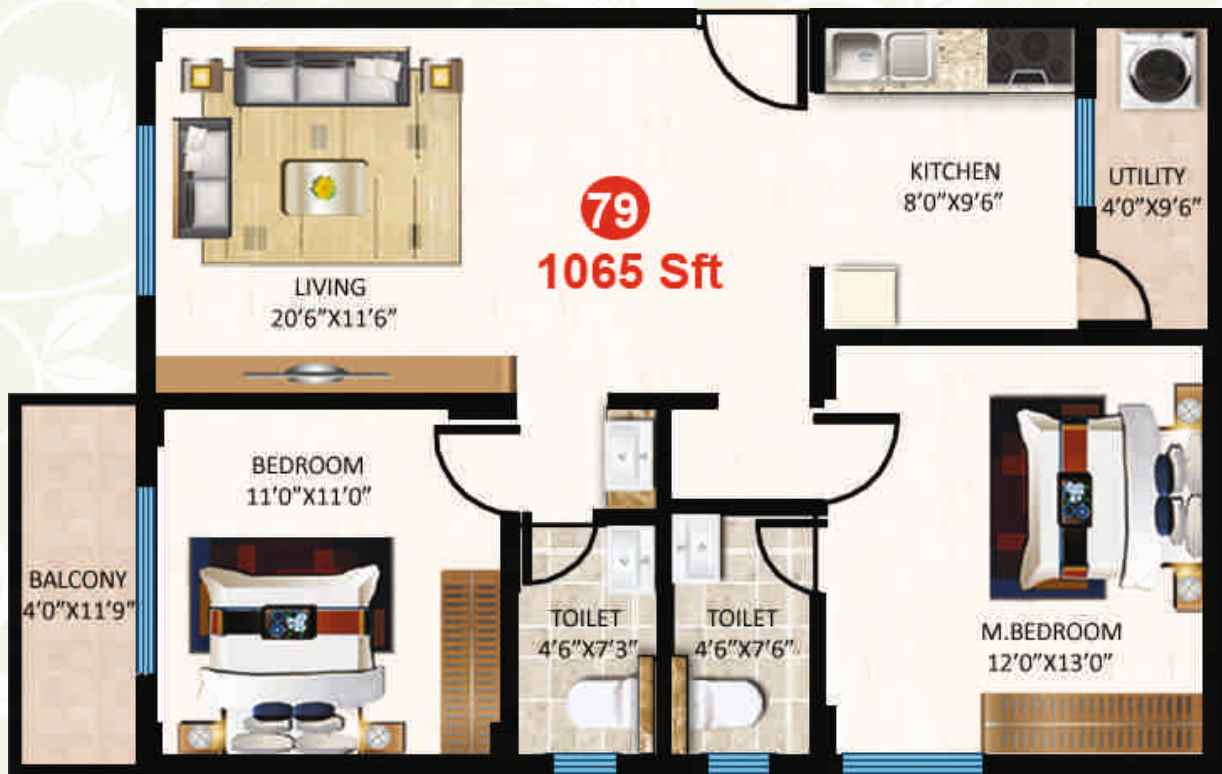

AREA STATEMENT

FLAT NO	TYPE	S.B.A	CARPET AREA	UTILITY / BALCONY	WALL AREA	BUILT-UP AREA	COMMON AREA	UDS
079-379	2 BHK	1065 Sft	717 Sft	85 Sft	57 Sft	859 Sft	206 Sft	475 Sft