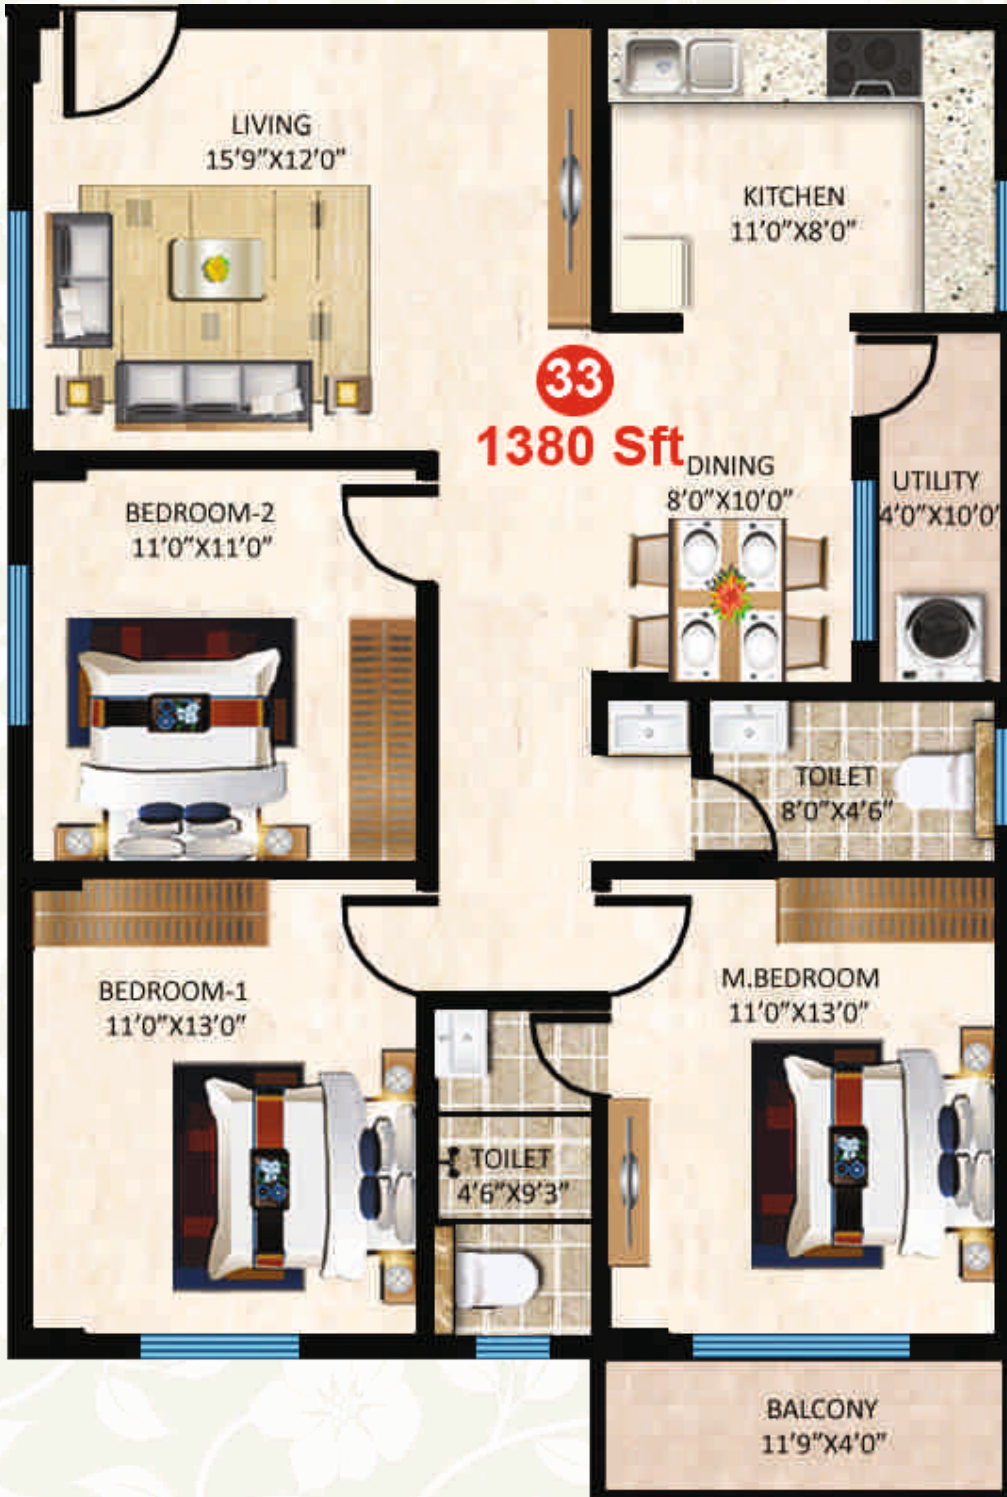

AREA STATEMENT

FLAT NO	TYPE	S.B.A	CARPET AREA	UTILITY / BALCONY	WALL AREA	BUILT-UP AREA	COMMON AREA	UDS
030-330	2 BHK	1100 Sft	762 Sft	65 Sft	60 Sft	887 Sft	213 Sft	491 Sft

AREA STATEMENT

FLAT NO	TYPE	S.B.A	CARPET AREA	UTILITY / BALCONY	WALL AREA	BUILT-UP AREA	COMMON AREA	UDS
031-331	2 BHK	1140 Sft	761 Sft	95 Sft	64 Sft	920 Sft	220 Sft	509 Sft

AREA STATEMENT

FLAT NO	TYPE	S.B.A	CARPET AREA	UTILITY / BALCONY	WALL AREA	BUILT-UP AREA	COMMON AREA	UDS
032-332	2 BHK	1075 Sft	728 Sft	80 Sft	59 Sft	867 Sft	208 Sft	480 Sft

AREA STATEMENT

FLAT NO	TYPE	S.B.A	CARPET AREA	UTILITY / BALCONY	WALL AREA	BUILT-UP AREA	COMMON AREA	UDS
033-333	3 BHK	1380 Sft	957 Sft	87 Sft	69 Sft	1113 Sft	267 Sft	616 Sft