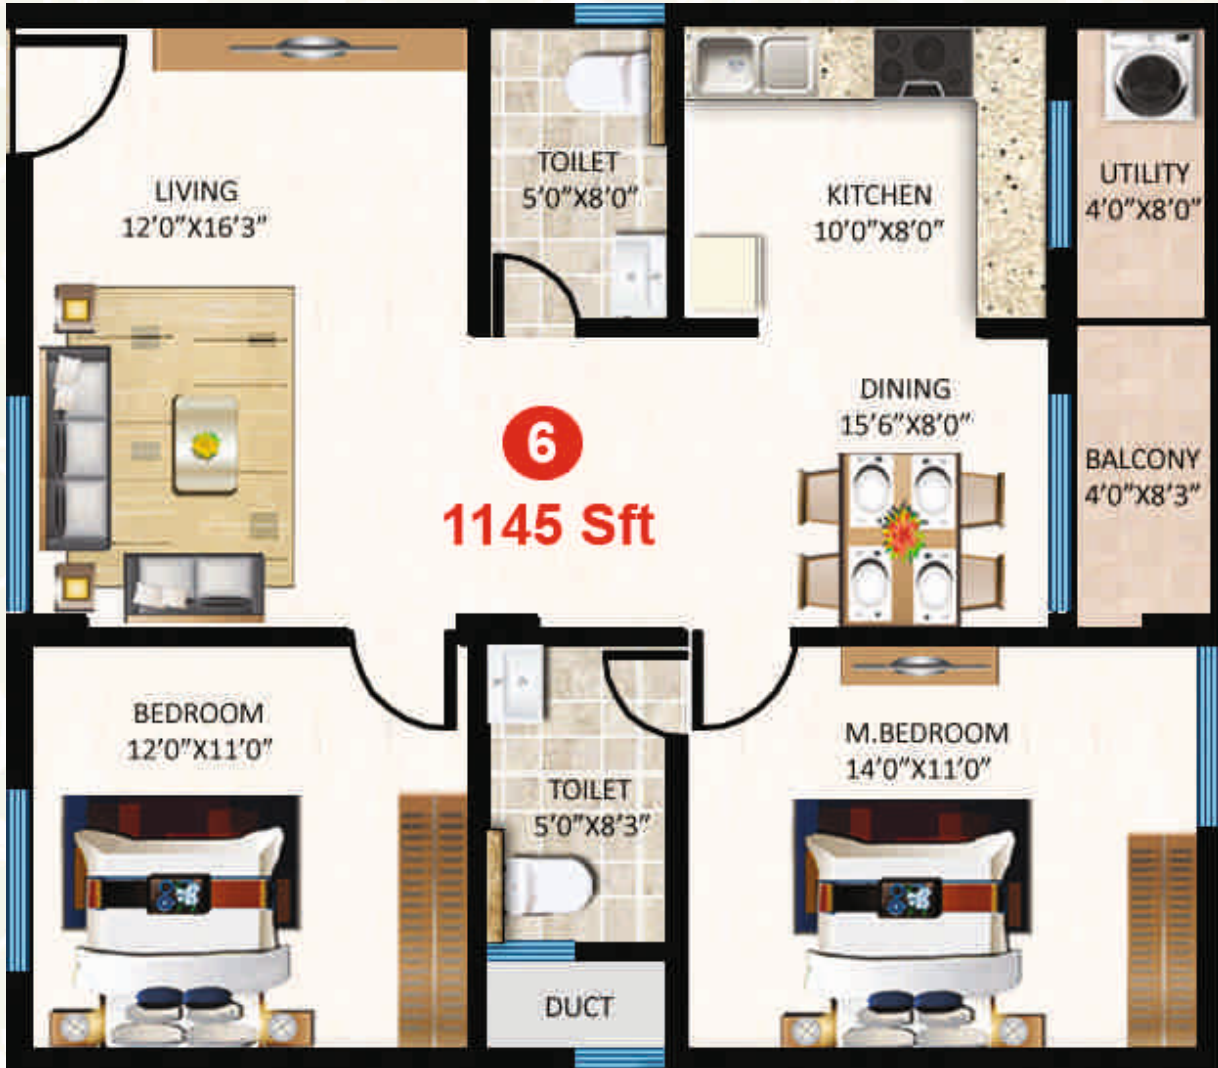

AREA STATEMENT

FLAT NO	TYPE	S.B.A	CARPET AREA	UTILITY / BALCONY	WALL AREA	BUILT-UP AREA	COMMON AREA	UDS
002-302	2 BHK	1120 Sft	756 Sft	85 Sft	63 Sft	904 Sft	216 Sft	500 Sft

AREA STATEMENT

FLAT NO	TYPE	S.B.A	CARPET AREA	UTILITY / BALCONY	WALL AREA	BUILT-UP AREA	COMMON AREA	UDS
003-303	3 BHK	1520 Sft	1016 Sft	138 Sft	72 Sft	1226 Sft	294 Sft	678 Sft

AREA STATEMENT

FLAT NO	TYPE	S.B.A	CARPET AREA	UTILITY / BALCONY	WALL AREA	BUILT-UP AREA	COMMON AREA	UDS
004-304	3 BHK	1535 Sft	1024 Sft	141 Sft	73 Sft	1238 Sft	297 Sft	685 Sft

AREA STATEMENT

FLAT NO	TYPE	S.B.A	CARPET AREA	UTILITY / BALCONY	WALL AREA	BUILT-UP AREA	COMMON AREA	UDS
005-305	3 BHK	1390 Sft	931 Sft	117 Sft	73 Sft	1121 Sft	269 Sft	620 Sft