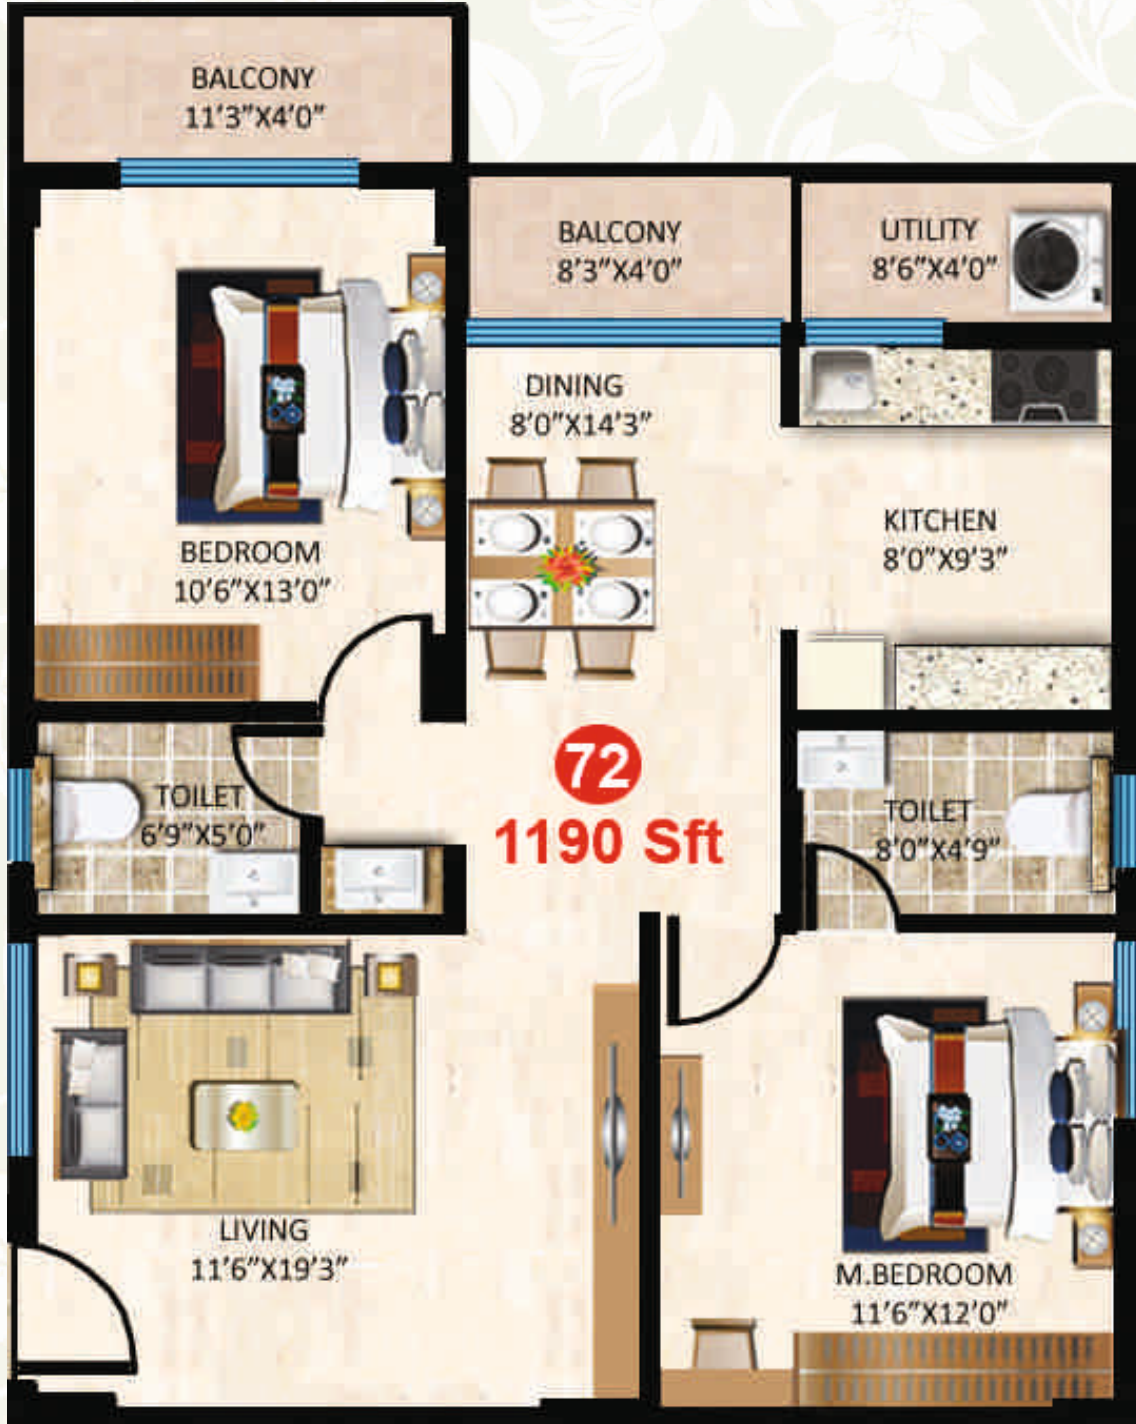

AREA STATEMENT

FLAT NO	TYPE	S.B.A	CARPET AREA	UTILITY / BALCONY	WALL AREA	BUILT-UP AREA	COMMON AREA	UDS
072-372	2 BHK	1190 Sft	767 Sft	132 Sft	61 Sft	960 Sft	230 Sft	531 Sft