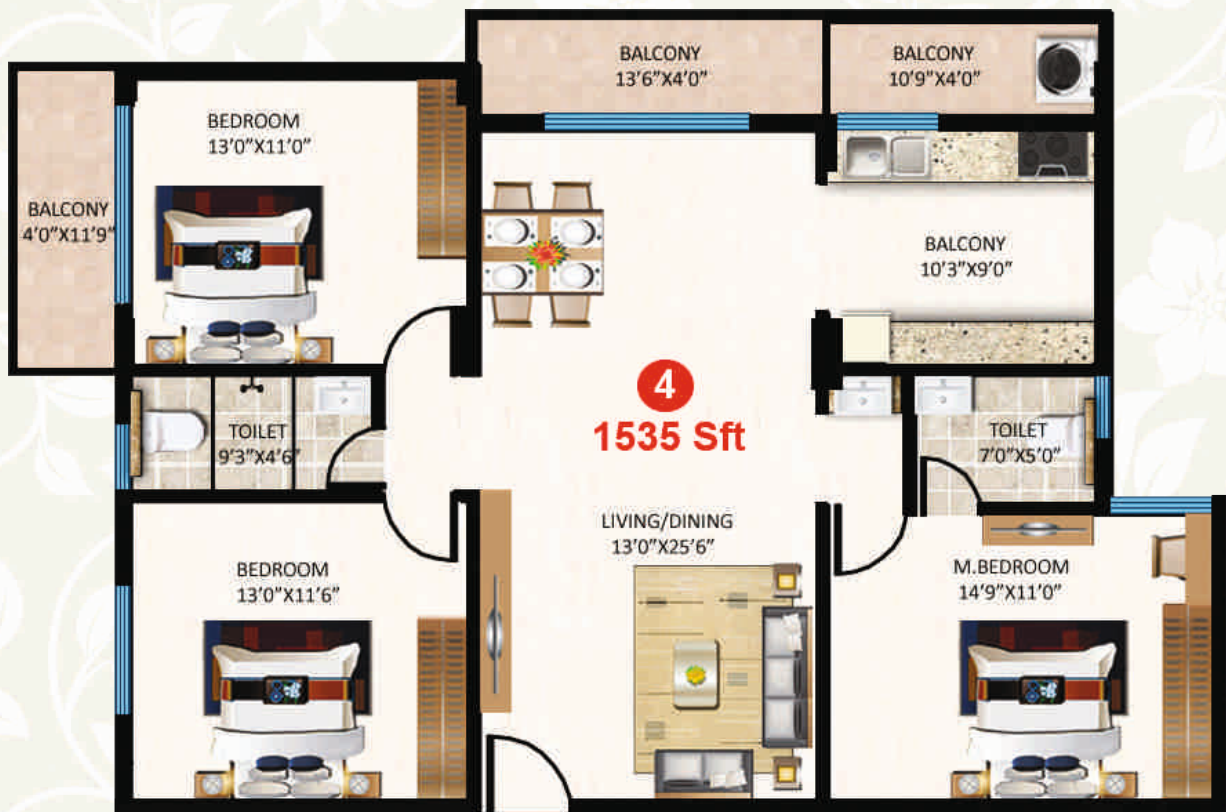

AREA STATEMENT

FLAT NO	TYPE	S.B.A	CARPET AREA	UTILITY / BALCONY	WALL AREA	BUILT-UP AREA	COMMON AREA	UDS
002-302	2 BHK	1120 Sft	756 Sft	85 Sft	63 Sft	904 Sft	216 Sft	500 Sft

AREA STATEMENT

FLAT NO	TYPE	S.B.A	CARPET AREA	UTILITY / BALCONY	WALL AREA	BUILT-UP AREA	COMMON AREA	UDS
003-303	3 BHK	1520 Sft	1016 Sft	138 Sft	72 Sft	1226 Sft	294 Sft	678 Sft