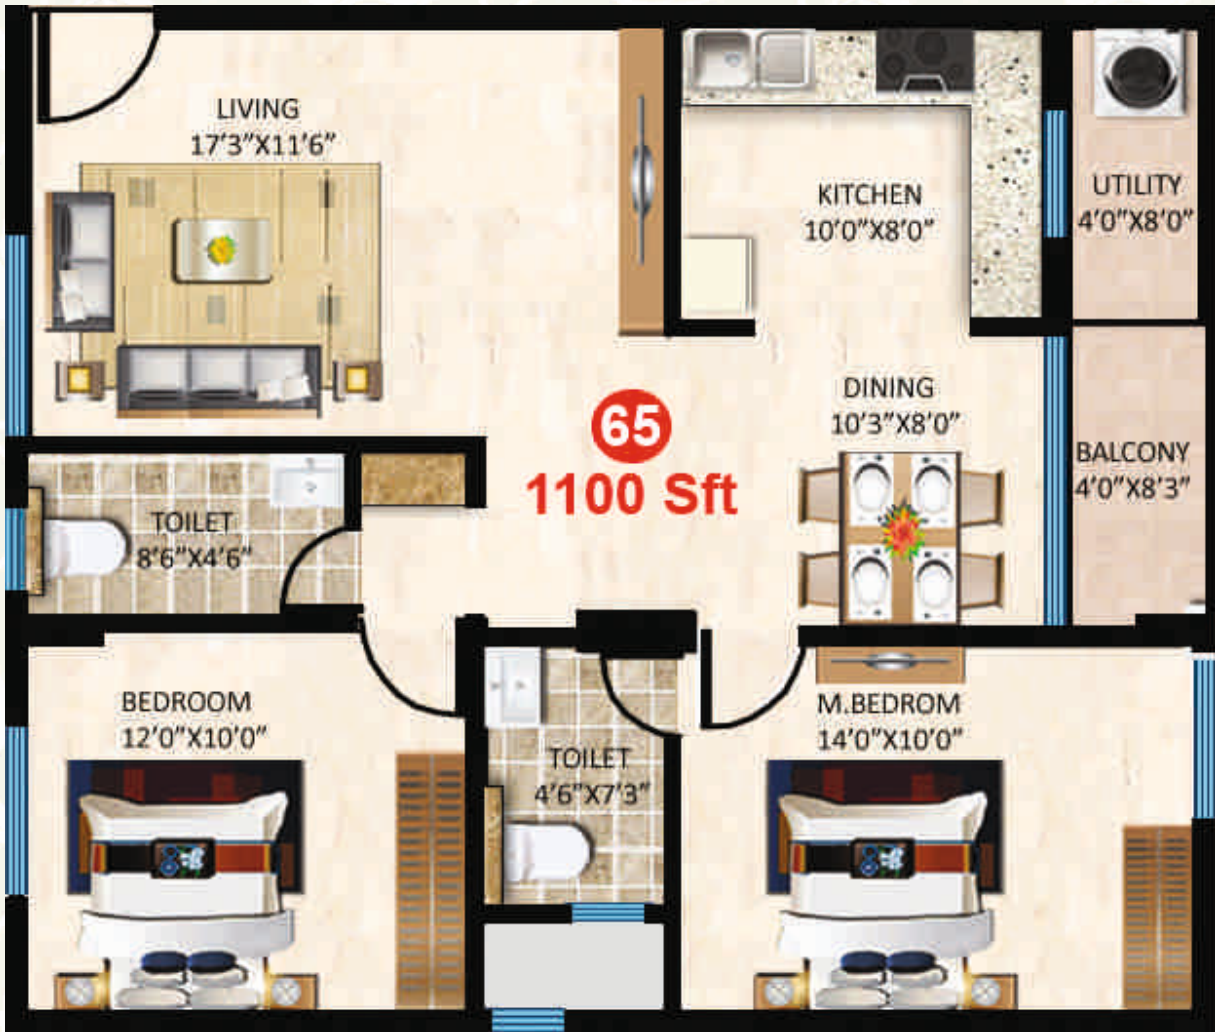

AREA STATEMENT

FLAT NO	TYPE	S.B.A	CARPET AREA	UTILITY / BALCONY	WALL AREA	BUILT-UP AREA	COMMON AREA	UDS
065-365	2 BHK	1100 Sft	762 Sft	65 Sft	60 Sft	887 Sft	213 Sft	491 Sft