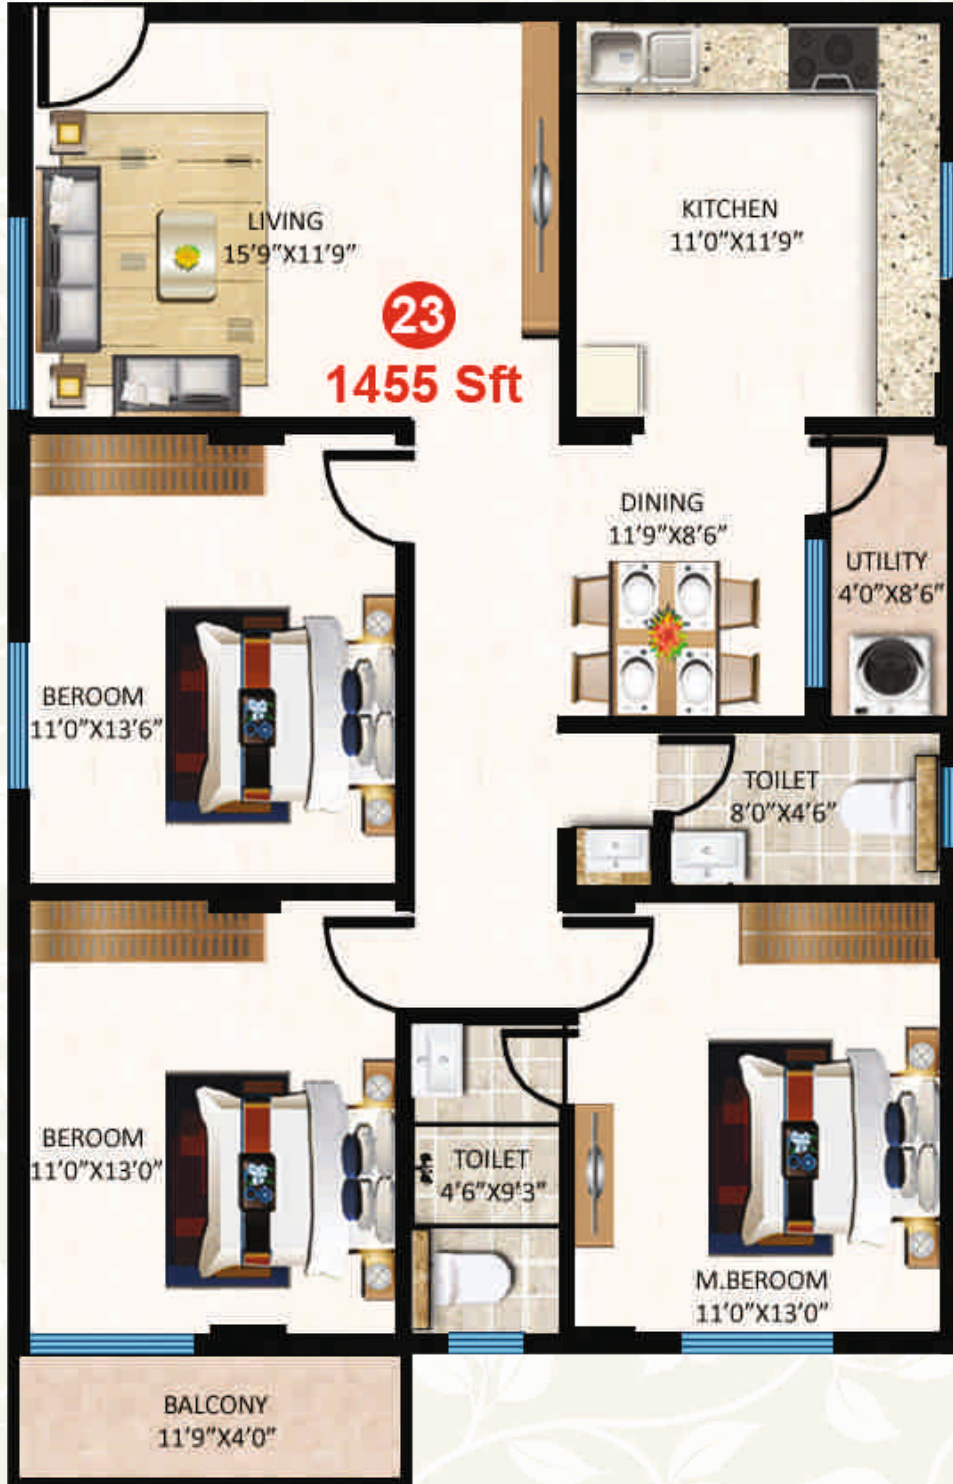

AREA STATEMENT

FLAT NO	TYPE	S.B.A	CARPET AREA	UTILITY / BALCONY	WALL AREA	BUILT-UP AREA	COMMON AREA	UDS
020-320	3 BHK	1565 Sft	1058 Sft	129 Sft	75 Sft	1262 Sft	303 Sft	698 Sft

AREA STATEMENT

FLAT NO	TYPE	S.B.A	CARPET AREA	UTILITY / BALCONY	WALL AREA	BUILT-UP AREA	COMMON AREA	UDS
021-321	3 BHK	1415 Sft	993 Sft	80 Sft	68 Sft	1141 Sft	274 Sft	631 Sft

AREA STATEMENT

FLAT NO	TYPE	S.B.A	CARPET AREA	UTILITY / BALCONY	WALL AREA	BUILT-UP AREA	COMMON AREA	UDS
022-322	2 BHK	1140 Sft	746 Sft	114 Sft	60 Sft	920 Sft	220 Sft	509 Sft

AREA STATEMENT

FLAT NO	TYPE	S.B.A	CARPET AREA	UTILITY / BALCONY	WALL AREA	BUILT-UP AREA	COMMON AREA	UDS
023-323	3 BHK	1455 Sft	1023 Sft	81 Sft	70 Sft	1174 Sft	281 Sft	649 Sft