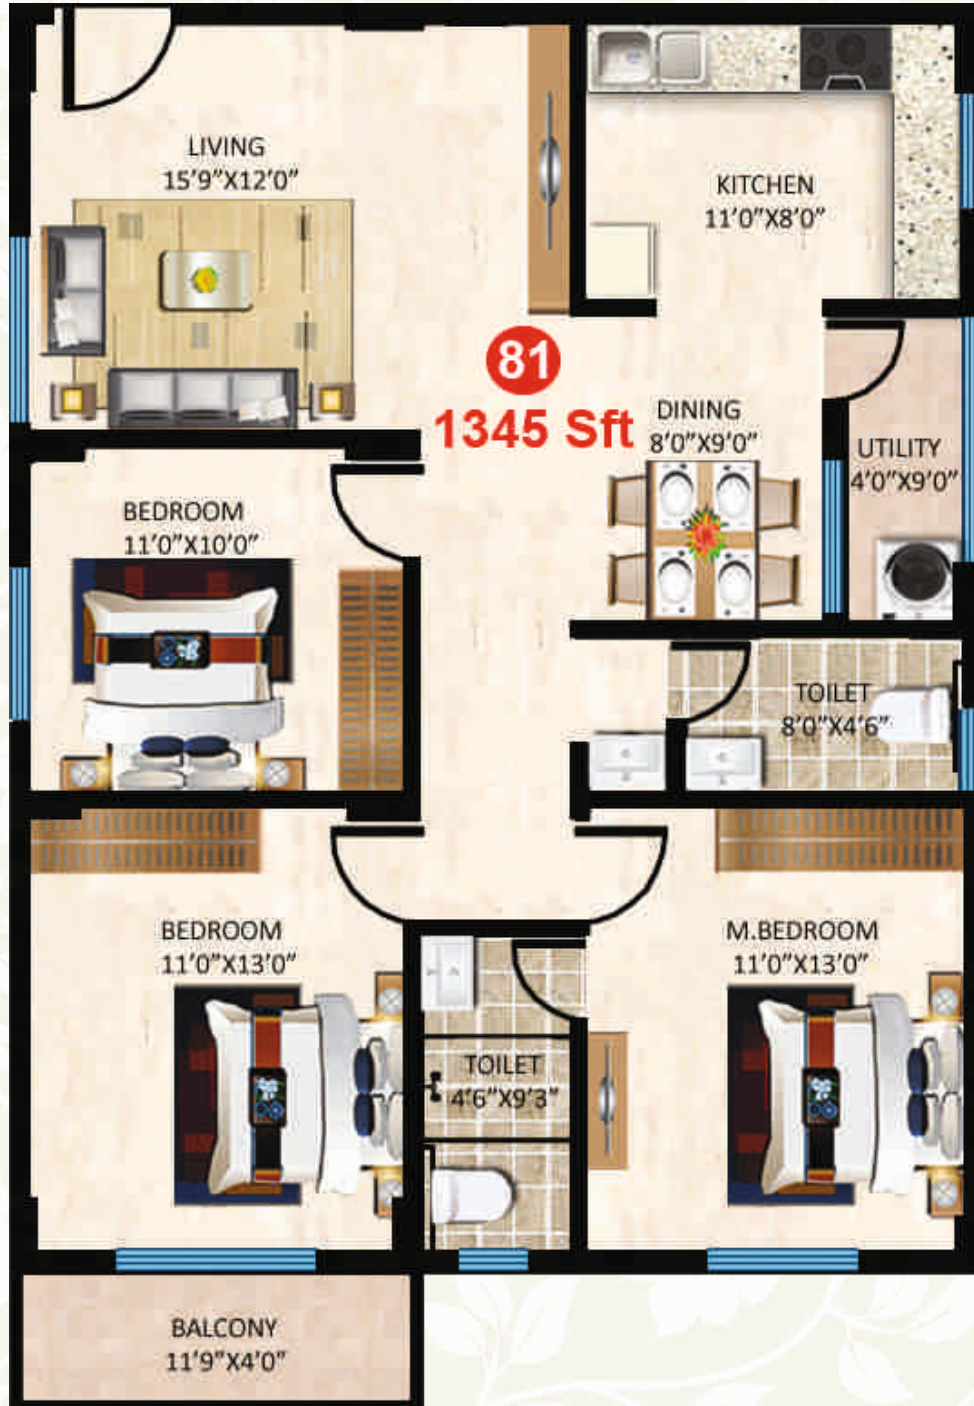

AREA STATEMENT

FLAT NO	TYPE	S.B.A	CARPET AREA	UTILITY / BALCONY	WALL AREA	BUILT-UP AREA	COMMON AREA	UDS
081-381	3 BHK	1345 Sft	934 Sft	83 Sft	68 Sft	1085 Sft	260 Sft	600 Sft