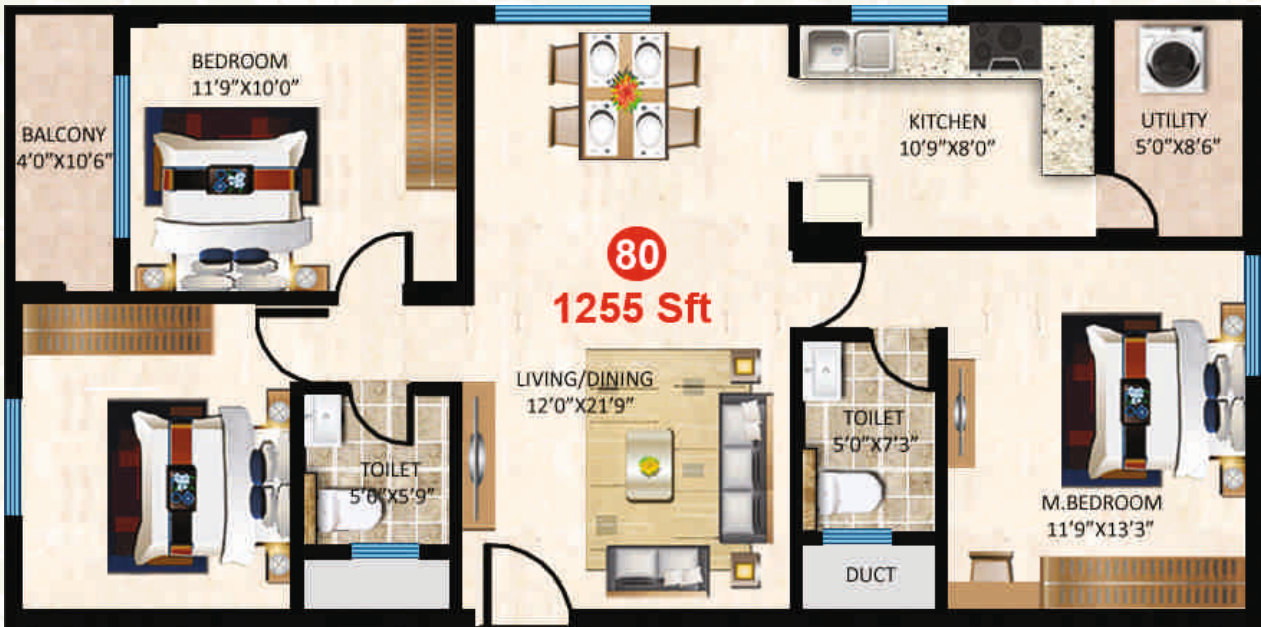

AREA STATEMENT

FLAT NO	TYPE	S.B.A	CARPET AREA	UTILITY / BALCONY	WALL AREA	BUILT-UP AREA	COMMON AREA	UDS
080-380	3 BHK	1255 Sft	858 Sft	84 Sft	70 Sft	1012 Sft	243 Sft	560 Sft