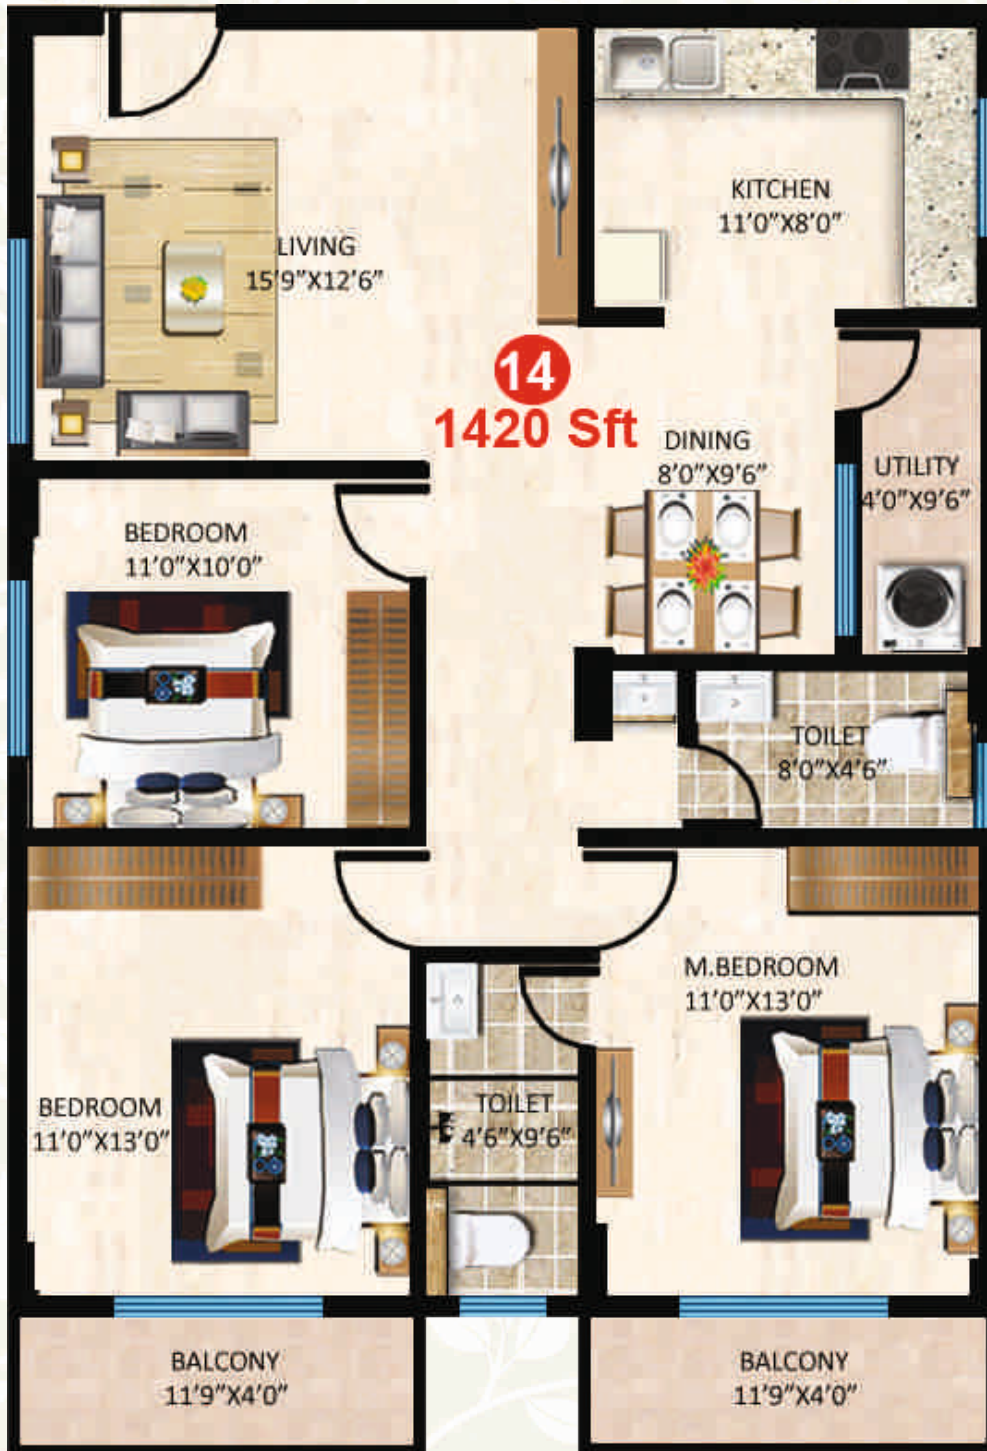

AREA STATEMENT

FLAT NO	TYPE	S.B.A	CARPET AREA	UTILITY / BALCONY	WALL AREA	BUILT-UP AREA	COMMON AREA	UDS
010-310	3 BHK	1395 Sft	970 Sft	86 Sft	69 Sft	1125 Sft	270 Sft	622 Sft

AREA STATEMENT

FLAT NO	TYPE	S.B.A	CARPET AREA	UTILITY / BALCONY	WALL AREA	BUILT-UP AREA	COMMON AREA	UDS
011-311	2 BHK	1175 Sft	771 Sft	113 Sft	64 Sft	948 Sft	227 Sft	524 Sft

AREA STATEMENT

FLAT NO	TYPE	S.B.A	CARPET AREA	UTILITY / BALCONY	WALL AREA	BUILT-UP AREA	COMMON AREA	UDS
012-312	2 BHK	1140 Sft	774 Sft	83 Sft	63 Sft	920 Sft	220 Sft	509 Sft

AREA STATEMENT

FLAT NO	TYPE	S.B.A	CARPET AREA	UTILITY / BALCONY	WALL AREA	BUILT-UP AREA	COMMON AREA	UDS
013-313	2 BHK	1170 Sft	775 Sft	105 Sft	64 Sft	944 Sft	226 Sft	522 Sft