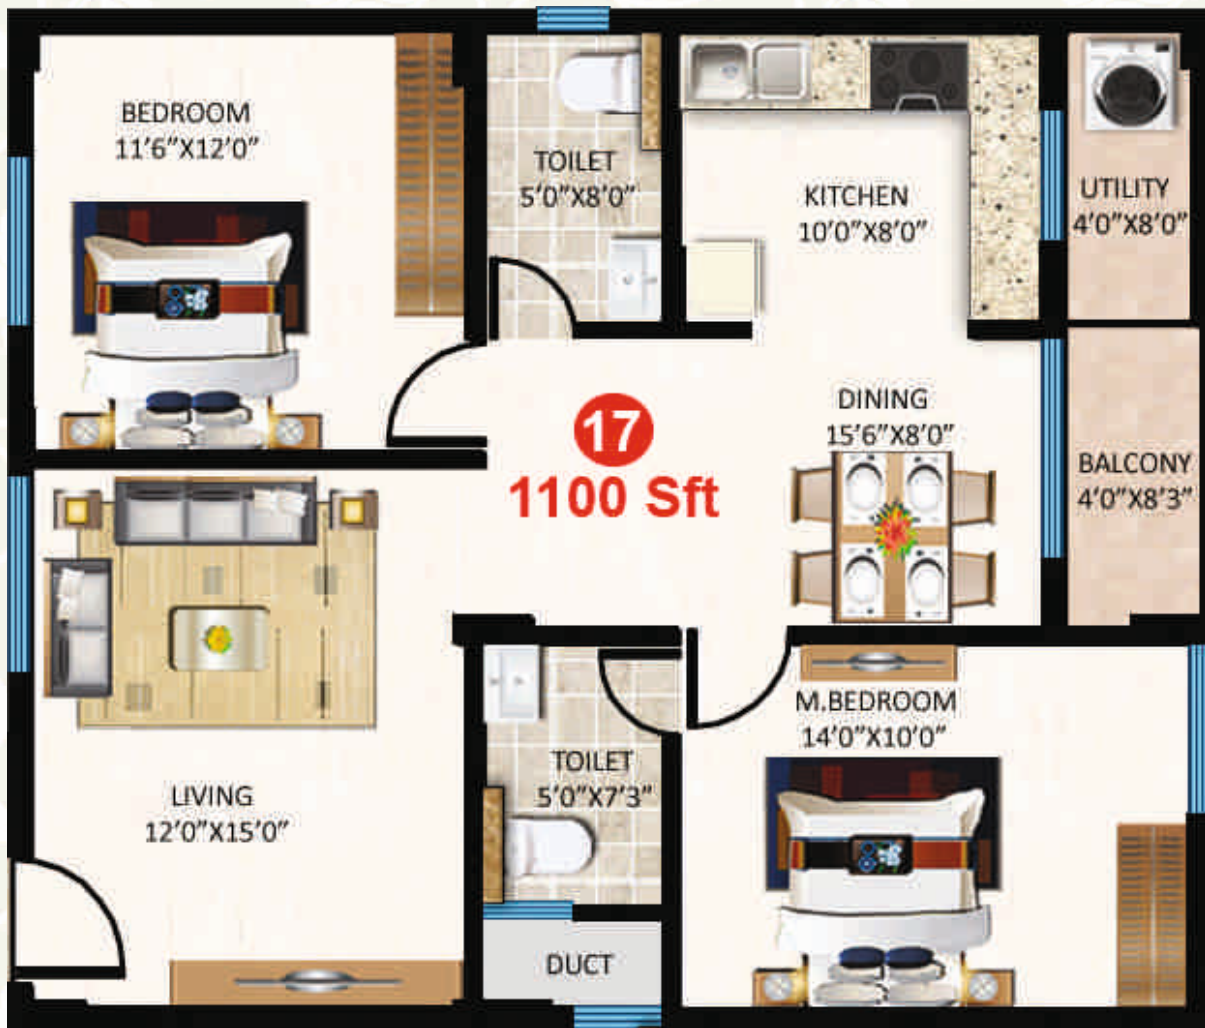

AREA STATEMENT

FLAT NO	TYPE	S.B.A	CARPET AREA	UTILITY / BALCONY	WALL AREA	BUILT-UP AREA	COMMON AREA	UDS
017-317	2 BHK	1100 Sft	762 Sft	65 Sft	60 Sft	887 Sft	213 Sft	491 Sft