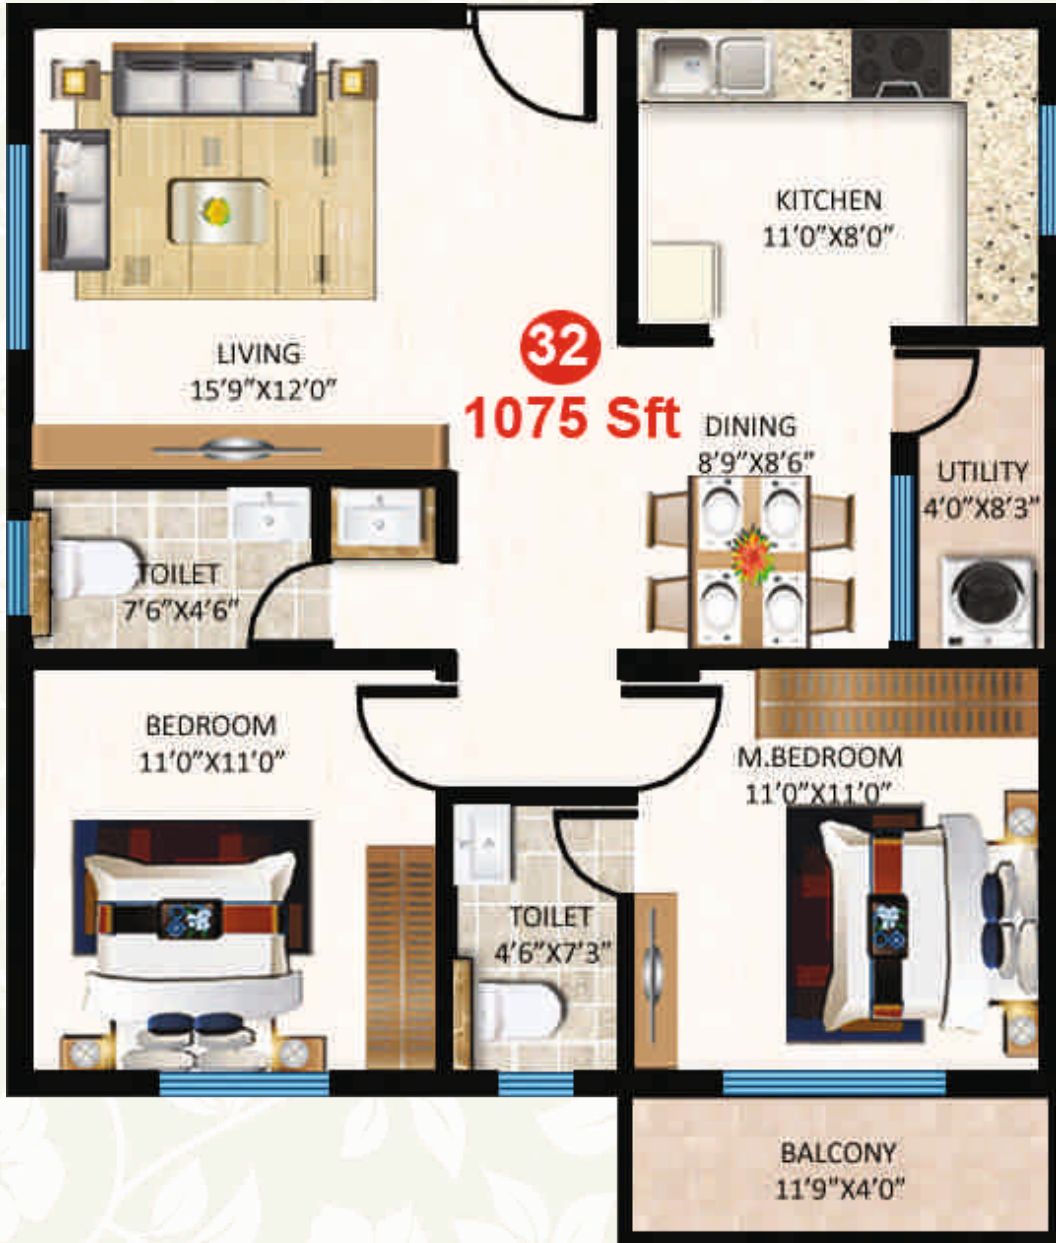

AREA STATEMENT

FLAT NO	TYPE	S.B.A	CARPET AREA	UTILITY / BALCONY	WALL AREA	BUILT-UP AREA	COMMON AREA	UDS
028-328	2 BHK	1130 Sft	766 Sft	85 Sft	61 Sft	912 Sft	218 Sft	504 Sft

AREA STATEMENT

FLAT NO	TYPE	S.B.A	CARPET AREA	UTILITY / BALCONY	WALL AREA	BUILT-UP AREA	COMMON AREA	UDS
029-329	2 BHK	1140 Sft	774 Sft	83 Sft	63 Sft	920 Sft	220 Sft	509 Sft

AREA STATEMENT

FLAT NO	TYPE	S.B.A	CARPET AREA	UTILITY / BALCONY	WALL AREA	BUILT-UP AREA	COMMON AREA	UDS
030-330	2 BHK	1100 Sft	762 Sft	65 Sft	60 Sft	887 Sft	213 Sft	491 Sft

AREA STATEMENT

FLAT NO	TYPE	S.B.A	CARPET AREA	UTILITY / BALCONY	WALL AREA	BUILT-UP AREA	COMMON AREA	UDS
031-331	2 BHK	1140 Sft	761 Sft	95 Sft	64 Sft	920 Sft	220 Sft	509 Sft